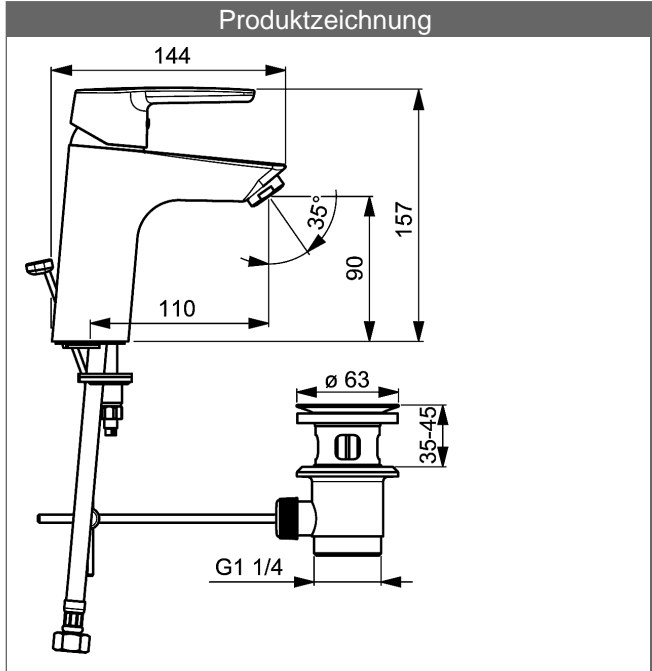

HANSAPOLO XL Waschtisch-Einhand-Einlochbatterie, DN 15

Beschreibung

HANSAPOLO XL
Waschtisch-Einhand-Einlochbatterie, DN 15

P-IX 28365/IA

Durchflussmenge: 6 l/min, gemessen bei 3 bar Fließdruck

- Armaturenkörper: entzinkungsarmes Messing (MS 63)
- Bedienungshebel
- (-) W+K-Kennzeichnung
- Luftsprudler
- (-) Konstante Durchflussleistung unabhängig vom Fließdruck
- Ablaufgarnitur (Metall) und Zugbetätigung
- Rapid-Montagesystem
- Anschluss über flexible Druckschläuche G 3/8 (-) DVGW W270 zugelassen
- DVGW in Vorbereitung

Auslauf: starr, gegossen

Ausladung: 110 mm

HANSA Steuerpatrone classic 3.5

Produktnummer: 59913075

Anzahl in Stückliste: 1

(-) Keramikscheiben mit integrierten Fettdepots

(-) einstellbare Heißwassersperre

(-) einstellbare Wassermengenbegrenzung bis ca. 6 l/min

Variante	Art.-Nr.
verchromt	51502293

Produktbild

Produktzeichnung

Produktzeichnung

Produktzeichnung