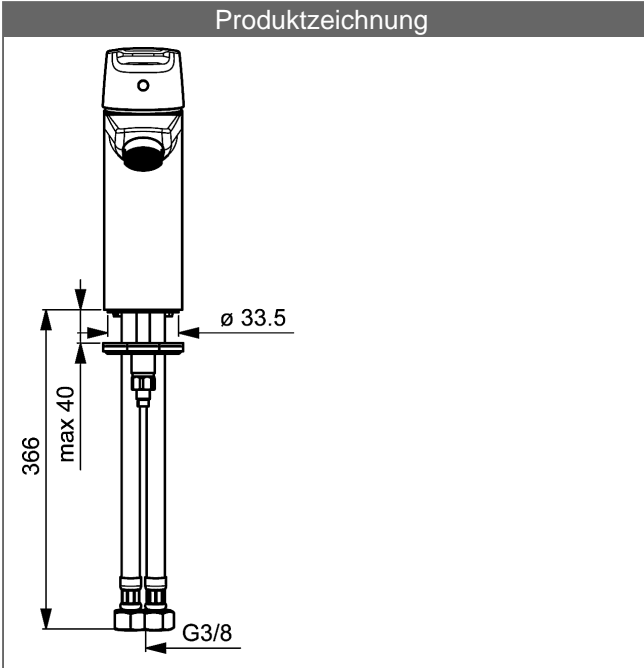

HANSAPOLO XL Waschtisch-Einhand-Einlochbatterie, DN 15

Beschreibung

HANSAPOLO XL
Waschtisch-Einhand-Einlochbatterie, DN 15

P-IX 28365/IA

Durchflussmenge: 6 l/min, gemessen bei 3 bar Fließdruck

- Armaturenkörper: entzinkungsarmes Messing (MS 63)
- Bedienungshebel
- (-) W+K-Kennzeichnung
- Luftsprudler
- (-) Konstante Durchflussleistung unabhängig vom Fließdruck
- Ablaufgarnitur (Metall) und Zugbetätigung
- Rapid-Montagesystem
- Anschluss über flexible Druckschläuche G 3/8 (-) DVGW W270 zugelassen
- DVGW in Vorbereitung

Auslauf: starr, gegossen

Ausladung: 110 mm

HANSA Steuerpatrone classic 3.5

Produktnummer: 59913075

Anzahl in Stückliste: 1

(-) Keramikscheiben mit integrierten Fettdepots

(-) einstellbare Heißwassersperre

(-) einstellbare Wassermengenbegrenzung bis ca. 6 l/min

Variante	Art.-Nr.
verchromt	51502293

Produktbild

Produktzeichnung

Produktzeichnung

Produktzeichnung