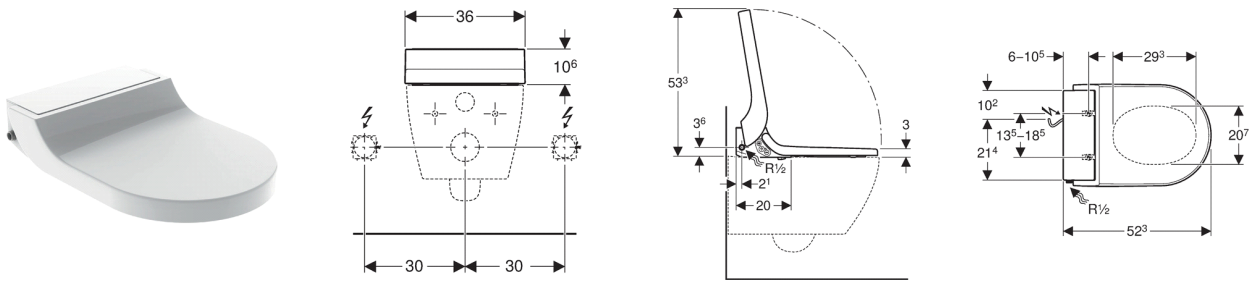

Geberit AquaClean Tuma Comfort WC-Aufsatz

NEU

Verwendung

- Zur komfortablen und geruchsfreien WC-Benutzung
- Zum pflegenden Reinigen mit Wasser im Anal- und vaginalbereich
- Zur nachträglichen Montage auf WC-Keramiken (Austausch gegen WC-Sitz und WC-Deckel)

Eigenschaften

- Warmwasserbereitung über Durchlauferhitzer
- Analdüse mit WhirlSpray-Duschtechnologie
- Ladydüse in geschützter Ruheposition separat
- Durchlauferhitzer deaktivierbar
- Duscharm mit Düse für Anal- und vaginalbereich ausfahrbar
- Duschstrahlstärke in fünf Stufen einstellbar
- Duscharm in fünf Stufen positionierbar
- Oszillierdüse (automatische Vor- und Rückwärtsbewegung des Duscharms) einstellbar
- Automatische Vor- und Nachreinigung der Duschküse mit Frischwasser
- Entkalkungsprogramm
- Benutzererkennung
- Geruchsabsaugung mit Keramikwabenfilter aktivierbar
- Geruchsabsaugung mit Nachlauffunktion
- Föhn zuschaltbar
- WC-Sitz mit schnell aufheizender WC-Sitz-Heizung
- WC-Sitz und WC-Deckel mit SoftClosing
- WC-Deckel mit Soft-Stopp-Opening
- Funktionen und Einstellungen über Fernbedienung
- Vier Benutzerprofile programmierbar
- Wasseranschluss seitlich links
- Netzanschluss hinten, mit verdeckter Verlegemöglichkeit nach links oder rechts
- Netzkabel ablängbar
- Zulassung nach EN 1717 / EN 13077

Technische Daten

Schutzklasse	I
Schutzart	IPX4
Nennspannung	230 V AC
Netzfrequenz	50 Hz
Leistungsaufnahme	2000 W
Leistungsaufnahme Standby	≤ 0,5 W
Kabellänge	2 m
Fließdruck	0,5–10 bar
Betriebstemperatur	5–40 °C
Wassertemperatur Werkseinstellung	37 °C
Berechnungsdurchfluss	0,02 l/s
Mindestfließdruck für Berechnungsdurchfluss	0,5 bar
Duschdauer	50 s
Maximale Belastung WC-Sitz	150 kg

Lieferumfang

- Panzerschlauch 3/8" mit Bogen 1/2"
 - Spritzschutz
 - Ausgleichspuffer für WC-Sitz / WC-Keramik
 - Keramikwabenfilter
 - Entkalkungsmittel 125 ml
 - Reinigungsset
 - Fernbedienung mit Wandhalterung und Batterie CR2032
 - Befestigungsmaterial
- Nicht enthalten:
- Wasseranschlusset