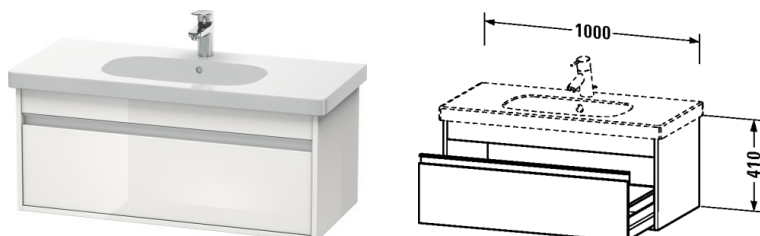

**Ketho Waschtischunterbau wandhängend # KT6668**

|&lt; 1000 mm &gt;|

Waschtischunterbau wandhängend	Größe	Gewicht	Bestellnummer
1 Auszug inkl. Siphonausschnitt und Schürze, für D-Code # 034210			
<b>Farben</b>			
M07 Betongrau Matt Dekor M09 Lichtblau Matt Dekor M14 Terra Dekor M18 Weiss Matt Dekor M21 Nussbaum Dunkel Dekor M22 Weiss Hochglanz Dekor M31 Pine Silver Dekor M43 Basalt Matt Dekor M49 Graphit Matt Dekor M51 Pine Terra Dekor M52 Europäische Eiche Dekor M53 Kastanie Dunkel Dekor M73 Tessiner Kirschbaum Dekor M75 Leinen Dekor M79 Nussbaum Natur Dekor M91 Taupe Matt Dekor			
<b>Variante</b>			
	1000 x 455 mm		KT6668
<b>Infobox</b>			
Raumsparsiphon # 005076 ist empfehlenswert, Inneneinteilung optional möglich, lose einlegbar # UV 9845			
<b>Passende Produkte</b>			
Inneneinteilung Nachrüstbare Inneneinteilung inkl. Deckel, Diamantschwarz, für Waschtischunterbauten, 115 x 320 mm	115 x 320 mm		UV9845
Waschtisch, Möbelwaschtisch mit Überlauf, mit Hahnlochbank, Unterseite glasiert, 1050 x 480 mm	1050 x 480 mm		034210
<b>Ausschreibungstext</b>			
DURAVIT Ketho Waschtischunterbau wandhängend, Design by Christian Werner, für Waschtisch D-Code #034210. Unterbau aus hochverdichteter Dreischicht-Holzspanplatte, beidseitig mit Melaminharzdekor direkt beschichtet, mit ABS Kanten. Unempfindlich gegen Feuchtigkeit. Mit 1 Auszug inklusive Siphonausschnitt und Schürze. Griffleisten Aluminium Silber eloxiert. Raumsparsiphon # 005073 ist empfehlenswert. Abmessung(BxTxH) 1000x455x410mm. Oberflächen in Dekor laut aktueller Farbtabelle. Best.Nr. KT 6668.			