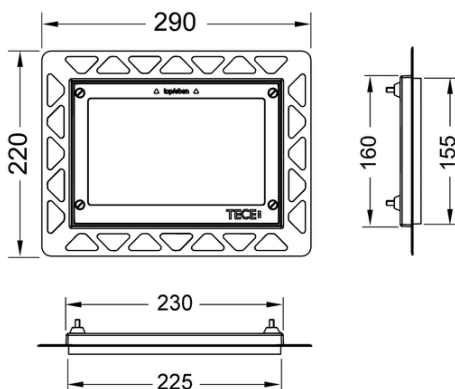

TECE-Datenblatt

Stand 10.12.2018

WC-Einbaurahmen für flächenbündige Montage

Artikelnummer: 9240646

Farbe: weiß

Ausstellungsmuster: Ja

LE 1: 1 St.

LE 2: 20 St.

Beschreibung:

Einbauset für flächenbündige Montage der WC-Betätigungsplatten TECEloop/TECESquare Glas, TECElux Mini sowie TECEnow. Tiefenverstellbarer Fliesenrahmen für Wandbeläge von 5-18 mm (mit Verstellbolzen von 18-33 mm - Best.-Nr. 9820181). Inklusive Demontagewerkzeug für Betätigungsplatte.

Einbaurahmen für die Rohbaumontage erforderlich!

Vertriebsdaten:

Produktname: TECE WC-Einbaurahmen für flächenbündige Montage weiß
Warengruppe: 904
Produktgruppe: 2009040120
Rabattgruppe: 3

Maßzeichnungen: