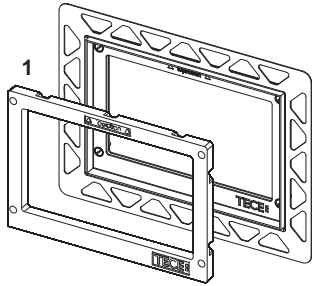

Beschreibung:

Einbauset für flächenbündige Montage der WC-Betätigungsplatten TECEloop/TECESquare Glas, TECElux Mini sowie TECEnow. Tiefenverstellbarer Fliesenrahmen für Wandbeläge von 5-18 mm (mit Verstellbolzen von 18-33 mm - Best.-Nr. 9820181). Inklusive Demontagewerkzeug für Betätigungsplatte.

Einbaurahmen für die Rohbaumontage erforderlich!

Vertriebsdaten:

Produktname: TECE WC-Einbaurahmen für flächenbündige Montage weiß
Warengruppe: 904
Produktgruppe: 2009040120
Rabattgruppe: 3

Maßzeichnungen:

TECE-Datenblatt

Stand 10.12.2018

Ersatzteile:

1 9820196 Stützrahmen WC für flächenbündige Montage