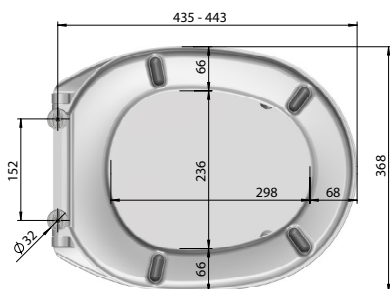

WC-Sitz EURO Kadett Plus

- A200-0101 mit Deckel mit Kunststoffscharnier
- A200-0201 mit Deckel mit Metallscharnier
- A200-1101 ohne Deckel mit Kunststoffscharnier
- A200-1201 ohne Deckel mit Metallscharnier

Funktionen:

Produktion seit 1993, passt auf alle gängigen Keramiken.

MKW WC-Sitz mit Deckel, Modell EURO Kadett Plus aus Duroplast mit Kunststoff- oder Metallscharnier.

- Schnellbefestigung QUICK
- Höhenverstellbares Metallscharnier
- Mit KLICK-Edelstahlscharnier einfach von der Keramik abnehmbar

Technische Daten:

- Scharnierabstand 152 mm
- Höhe WC-Sitz 53 mm
- 4 Langpuffer bei Brille
- 2 Rundpuffer bei Deckel

- Gesamtgewicht A200-0101 unverpackt 1,88 kg / verpackt 2,12 kg
- Gesamtgewicht A200-0201 unverpackt 1,94 kg / verpackt 2,18 kg
- Gesamtgewicht A200-1101 unverpackt 0,76 kg / verpackt 1,00 kg
- Gesamtgewicht A200-1201 unverpackt 0,84 kg / verpackt 1,08 kg

Material:

- WC-Sitz durchgefärbter Duroplast
- Puffer TPE (thermoplastisches Elastomer)
- Standardscharnier Polyamid 6 oder Edelstahl
- Alternativscharnier Edelstahl

Verpackung MKW Einzelkarton, 480 x 385 x 55 mm