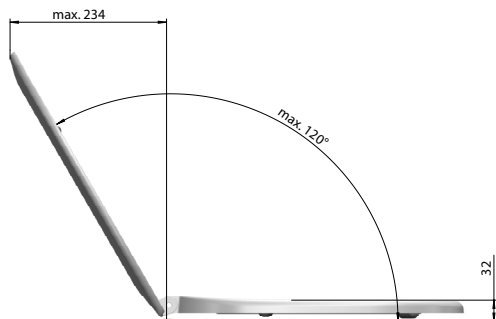

WC-Sitz EURO Kadett Plus

- A200-0101 mit Deckel mit Kunststoffscharnier
- A200-0201 mit Deckel mit Metallscharnier
- A200-1101 ohne Deckel mit Kunststoffscharnier
- A200-1201 ohne Deckel mit Metallscharnier

Funktionen:

Produktion seit 1993, passt auf alle gängigen Keramiken.

MKW WC-Sitz mit Deckel, Modell EURO Kadett Plus aus Duroplast mit Kunststoff- oder Metallscharnier.

- Schnellbefestigung QUICK
- Höhenverstellbares Metallscharnier
- Mit KLICK-Edelstahlscharnier einfach von der Keramik abnehmbar

Technische Daten:

- Scharnierabstand 152 mm
- Höhe WC-Sitz 53 mm
- 4 Langpuffer bei Brille
- 2 Rundpuffer bei Deckel

- Gesamtgewicht A200-0101 unverpackt 1,88 kg / verpackt 2,12 kg
- Gesamtgewicht A200-0201 unverpackt 1,94 kg / verpackt 2,18 kg
- Gesamtgewicht A200-1101 unverpackt 0,76 kg / verpackt 1,00 kg
- Gesamtgewicht A200-1201 unverpackt 0,84 kg / verpackt 1,08 kg