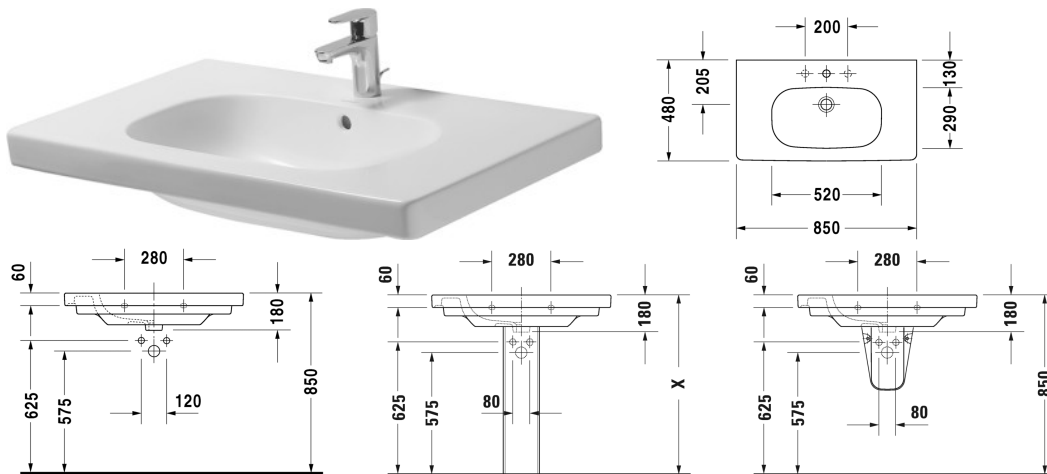

D-Code Waschtisch, Möbelwaschtisch # 03428500002 /
03428500602

| < 850 mm > |

Waschtisch, Möbelwaschtisch	Größe	Gewicht	Bestellnummer
mit Überlauf, mit Hahnlochbank, Unterseite glasiert, 850 mm			
Farben			
00 Weiss			
Variante			
●	850 x 480 mm	25,000 Kilogramm	03428500002
☒	850 x 480 mm	25,000 Kilogramm	03428500602
Zubehör			
Handtuchhalter Quadratrohr 14 mm, Chrom	808 mm	0,500 Kilogramm	003036
Raumsparsiphon	1 1/4" mm	0,400 Kilogramm	005076
Passende Produkte			
Halbsäule für # 231065, 231060, 231055, 034265, 034285, 034210, 034812,			085718
Waschtischunterbau wandhängend 1 Auszug inkl. Siphonausschnitt und Schürze, für D-Code # 034285, 800 x 455 800 x 455 mm			KT6667
Waschtischunterbau wandhängend 2 Schubkästen, oberer Schubkasten inkl. Siphonausschnitt und Schürze, für D-Code # 034285, 800 x 455 mm	800 x 455 mm		KT6647
Waschtischunterbau wandhängend 2 Schubkästen, oberer Schubkasten inkl. Siphonausschnitt und Schürze, für D-Code # 034285, 800 x 460 mm	800 x 460 mm		DL6335
Waschtischunterbau wandhängend 1 Auszug, für D-Code # 034285, 800 x 460 mm	800 x 460 mm		DL6235