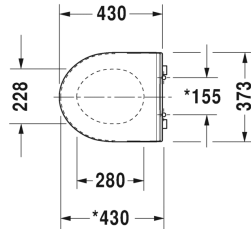

## DuraStyle Basic WC-Sitz # 0020790000

WC-Sitz	Größe	Gewicht	Bestellnummer
Scharniere Edelstahl, mit Absenkautomatik			
<b>Farben</b>			
00 Weiss			
<b>Variante</b>			
		2,900 Kilogramm	0020790000
<b>Passende Produkte</b>			
Wand-WC Duravit Rimless® rimless, Tiefspüler, EWL Klasse 1, 365 x 540 mm	365 x 540 mm		256209
Stand-WC Duravit Rimless® rimless, für variablen Wasserzulauf, Tiefspüler, Befestigung inklusive, Abgang senkrecht, EWL Klasse 1, 4,5 L, 370 x 560 mm	370 x 560 mm		218401
Stand-WC Duravit Rimless® rimless, für variablen Wasserzulauf, Tiefspüler, Befestigung inklusive, Abgang waagrecht, EWL Klasse 1, 4,5 L, 370 x 480 mm	370 x 480 mm		218409
Stand-WC Kombination Duravit Rimless® rimless, für aufgesetzten Spülkasten (ohne Spülkasten), Tiefspüler, Befestigung inklusive, Abgang für Vario-Anschluss-Set, Abgang waagrecht und senkrecht von 70 - 170 mm, Länge verstellbar, sowie Vario-Ablaufbogen, Abgang senkrecht von 160 - 230 mm, EWL Klasse 1, 4,5 L, 365 x 650 mm	365 x 650 mm		218209
<b>Ausschreibungstext</b>			
DURAVIT DuraStyle WC-Sitz, Design by Matteo Thun & Antonio Rodriguez, aus hochwertigem Kunststoff mit Deckel. Scharniere Edelstahl. Ausführung mit Absenkautomatik. Weiß. Best.Nr. 0020710000.			

Alle Zeichnungen enthalten alle notwendigen Maße (mm), die den üblichen Toleranzen unterliegen. Exakte Maße können nur am Produkt abgenommen werden.