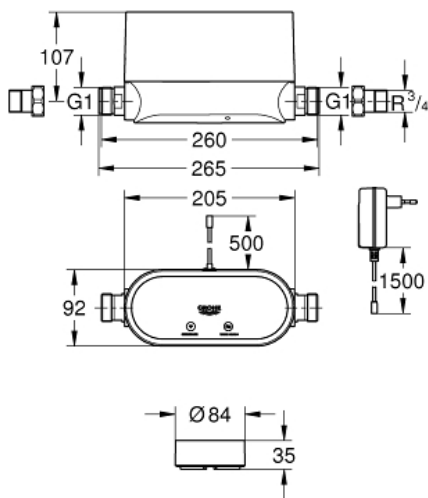

GROHE SENSE SET

1x GROHE Sense Guard + 3x GROHE Sense

Artikel 22502LN0

Pure Freude
an Wasser

GROHE

Produktbeschreibung:

GROHE SENSE SET

1x GROHE Sense Guard + 3x GROHE Sense

Spezifikation:

CE-Zeichen, Wireless LAN 2,4 GHz

1 x GROHE Sense Guard

für Wireless LAN, **Netzanschluss 230 V**

für Einfamilienhäuser

erfasst Rohrbrüche, Mikroleckagen, Frostgefahr und ungewöhnlichen Wasserverbrauch

Verwendung von Wandmontageset 22 501 000 wird empfohlen,

Komponente muss separat bestellt werden

- 1x intelligente Wassersteuerung mit 1" Anschlüssen

- Montageanschlüsse 3/4"

- Verlängerungskabel 0,7 m, Anschlussleitung Typ G