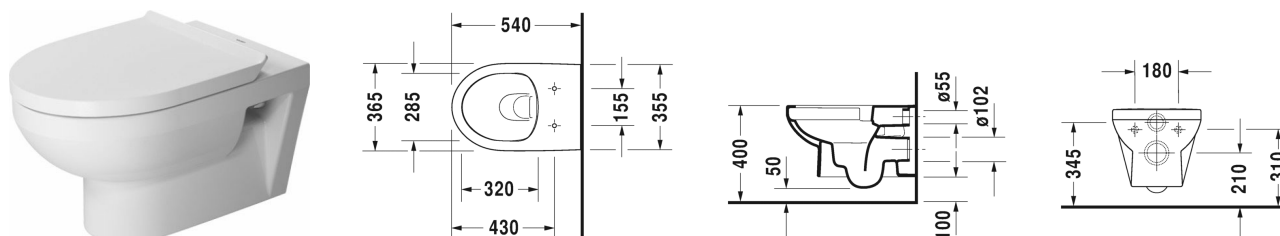

DuraStyle Basic Wand-WC Duravit Rimless® # 256209..00

| < 365 mm > |

Wand-WC Duravit Rimless®	Größe	Gewicht	Bestellnummer
rimless, Tiefspüler, EWL Klasse 1			
Farben			
00 Weiss 20 HygieneGlaze Weiss (antibakteriell wirkende Keramikglasur)			
Variante			
◆ 4,5 L	365 x 540 mm	23,000 Kilogramm	256209..00
Infobox			
Alternativ ist die Montage eines Standard WC-Sitzes möglich			
Sanitärkeramiken mit der speziellen WonderGliss Oberflächen Ausführung bleiben sauber und gut aussehend für eine lange Zeit. Wenn Sie WonderGliss bestellen fügen Sie bitte eine "1" als elfte Ziffer zur Bestellnummer hinzu.			
Zubehör für Keramik			
Befestigung für Wand-Bidet und Wand-WC	Ø 12 x 180 mm	0,200 Kilogramm	006500
Zubehör			
Schallschutz-Set für Wand-WC		0,300 Kilogramm	005064
Passende Produkte			
WC-Sitz Scharniere Edelstahl, mit Absenkautomatik,			002079
WC-Sitz Scharniere Edelstahl, ohne Absenkautomatik,			002071
Ausschreibungstext			
DURAVIT DuraStyle Wand-WC Basic Rimless®, Design by Matteo Thun, spülrandloses WWC, Tiefspüler wandhängend aus Sanitärkeramik für 4,5 Liter Spülwasser, EWL Klasse 1. Rechteckige Beckenform vorne übergehend in einen Halbkreis. Alternativ mit handelsüblichen WC-Sitz möglich. Bodenfreiheit 50/100mm bei Einbauhöhe 400mm. Abmessungen(BxTxH)365x540x350mm. Weiß. Best.Nr. 2562090000.			