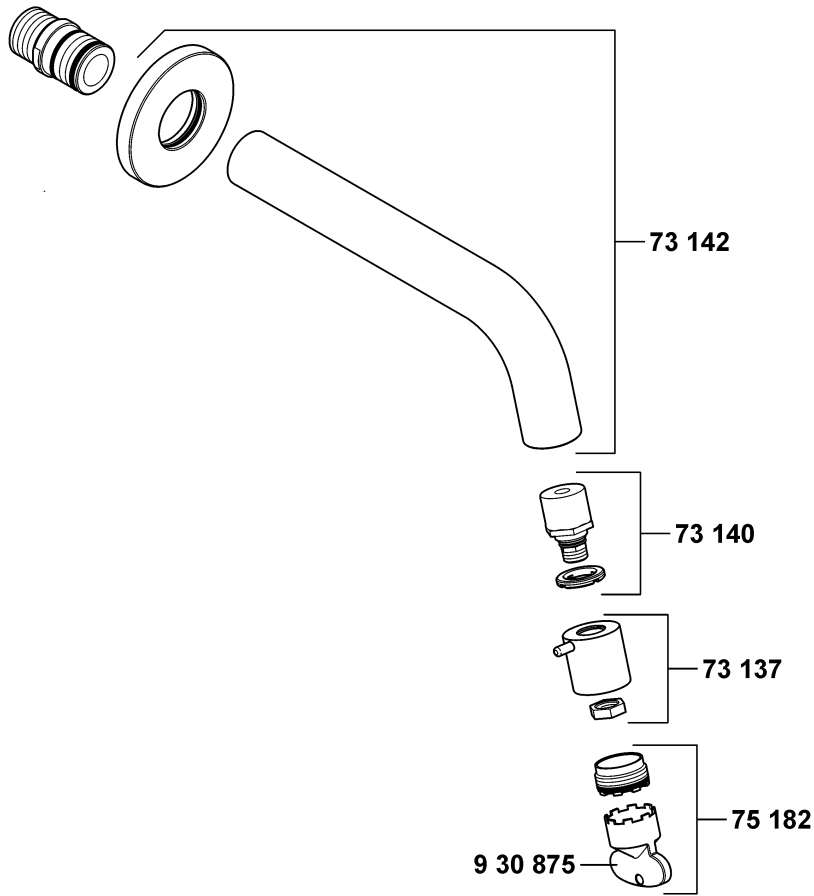

KLUDI BOZZ

38018

A_3801830

38018

Wandauslaufventil DN 15

- 73 137 Griff KLUDI BOZZ
- 73 140 Keramik Oberteil
- 73 142 Auslauf, komplett
- 75 182 Cache-Strahlregler M 21,5 x 1
- 930 875 Schlüssel für Strahlregler

Wall-Mounted Pillar Tap DN 15

- handle, KLUDI BOZZ
- ceramic headpart
- spout
- Cache jet-spray regulator M 21,5 x 1
- key for aerator

Toiletkraan Wand 1/2"

- greep KLUDI BOZZ
- keramisch bovendeel
- uitloop
- Cache straalbreker M 21,5 x 1
- sleutel voor straalbreker