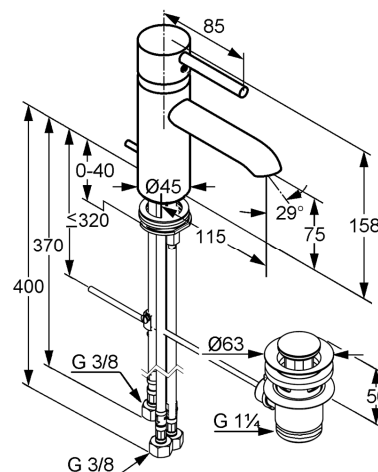

Produkt: **KLUDI BOZZ Waschtisch-Einhandmischer DN 10**

Artikel-Nr.: **382970576**

Artikeltext

Waschtisch-Einhandmischer DN 10
 geschlossener Hebel
 Einlochmontage
 Durchfluss 5 l/min
 Cache Strahlregler M 16,5 x I
 Keramik-Kartusche mit Heißwasserbegrenzung
 Ablaufgarnitur G 1 1/4
 Schnell-Montagesystem
 flexible Anschlüsse G 3/8
 für drucklose Speicher
 Geräuschklasse I

Oberfläche:
 05 chrom

Produktabbildung

Standardleistungstext

Einlocharmatur, Hersteller Typ KLUDI GmbH & Co KG KLUDI BOZZ Waschtisch-Einhandmischer Art. Nr. 382970576, DN 10, aus Messing verchromt, Keramik Kartusche mit Heißwasserbegrenzung Ø 35 mm, Betätigungselement aus Metall verchromt, Geräuschverhalten DIN 4109 Gruppe I, ohne Prüfzeichen, Ausführung wie folgt: Waschtisch-Einhandmischer DN 10, Durchfluss 5 l/min, mit Zugstange und Ablaufgarnitur G 1 1/4, flexible Armaturen Anschlussdruckschläuche mit Überwurfmutter G 3/8 mit DVGW (W543/W270) KIWA / CSTB / WRAS mit Metallummantelung Länge in mm 400/370, Ausladung in mm 115, Auslaufhöhe in mm 75, Ausladung Betätigungselement 85 mm, mit Schnell-Montagesystem, mit Cache-Strahlregler M 16,5 x I, mit geschlossenem Betätigungselement, h ges. in mm 158, für offene Trinkwassererwärmer, PN 0,

Maßzeichnung

Tabelle

T 1	T 2	T 3	T 4	T 5	Einh.	K-Nr.	Textergänzung
524	1 1	1 1	8	1		21	*
528	1	1	3	02		41	**
665	1	05	06	1		31	***

* KLUDI GmbH & Co KG KLUDI BOZZ Waschtisch-Einhandmischer Art. Nr. 382970576
 ** Keramik Kartusche mit Heißwasserbegrenzung Ø 35 mm, in Anlehnung an DIN EN 817 / da Niederdruck
 *** aus Messing, DIN 50930-6