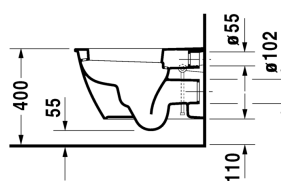

Darling New Wand-WC # 254509..00

| < 370 mm > |

Wand-WC	Größe	Gewicht	Bestellnummer
Tiefspüler, Durafix inklusive, EWL Klasse 1			
Farben			
00 Weiss 20 HygieneGlaze Weiss (antibakteriell wirkende Keramikglasur)			
Variante			
◆ 4,5 L	370 x 540 mm	23,300 Kilogramm	254509..00
Infobox			
Durafix für unsichtbare Befestigung ist im Lieferumfang enthalten			
Sanitärkeramiken mit der speziellen WonderGliss Oberflächen Ausführung bleiben sauber und gut aussehend für eine lange Zeit. Wenn Sie WonderGliss bestellen fügen Sie bitte eine "1" als elfte Ziffer zur Bestellnummer hinzu.			
Zubehör			
Schallschutz-Set für Wand-WC		0,300 Kilogramm	005064
Befestigung für Wand-Bidet und Wand-WC	Ø 12 x 180 mm	0,200 Kilogramm	006500
Passende Produkte			
WC-Sitz Scharniere Edelstahl, abnehmbar, mit Absenkautomatik,			006989
WC-Sitz Scharniere Edelstahl, ohne Absenkautomatik,			006981
Ausschreibungstext			
DURAVIT Darling New Wand-WC Design by sieger design Tiefspüler aus Sanitärkeramik wandhängend für 4,5 Liter Spülwasser, EWL Klasse 1. Aus Hygienegründen mit geschlossenem Spülrand und mit keramischem Spülwasserverteiler. Runde Beckenform übergehend in einen Halbkreis im vorderen Bereich mit breitem Rand. Außen glatte geschlossene Form. Bodenfreiheit 110/55mm bei Einbauhöhe 400mm. Abmessungen(BxTxH) 365x540x345mm. Weiß#00. Best.Nr.2545090000.			

Alle Zeichnungen enthalten alle notwendigen Maße (mm), die den üblichen Toleranzen unterliegen. Exakte Maße können nur am Produkt abgenommen werden.