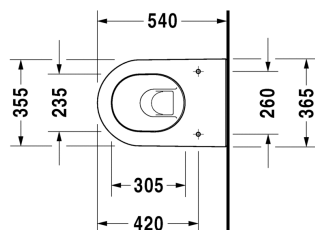

Darling New Wand-WC # 254509..00

| < 370 mm > |

Wand-WC	Größe	Gewicht	Bestellnummer
Tiefspüler, Durafix inklusive, EWL Klasse 1			
Farben			
00 Weiss 20 HygieneGlaze Weiss (antibakteriell wirkende Keramikglasur)			
Variante			
◆ 4,5 L	370 x 540 mm	23,300 Kilogramm	254509..00
Infobox			
Durafix für unsichtbare Befestigung ist im Lieferumfang enthalten			
Sanitärkeramiken mit der speziellen WonderGliss Oberflächen Ausführung bleiben sauber und gut aussehend für eine lange Zeit. Wenn Sie WonderGliss bestellen fügen Sie bitte eine "1" als elfte Ziffer zur Bestellnummer hinzu.			
Zubehör			
Schallschutz-Set für Wand-WC		0,300 Kilogramm	005064
Befestigung für Wand-Bidet und Wand-WC	Ø 12 x 180 mm	0,200 Kilogramm	006500
Passende Produkte			
WC-Sitz Scharniere Edelstahl, abnehmbar, mit Absenkautomatik,			006989
WC-Sitz Scharniere Edelstahl, ohne Absenkautomatik,			006981
Ausschreibungstext			
DURAVIT Darling New Wand-WC Design by sieger design Tiefspüler aus Sanitärkeramik wandhängend für 4,5 Liter Spülwasser, EWL Klasse 1. Aus Hygienegründen mit geschlossenem Spülrand und mit keramischem Spülwasserverteiler. Runde Beckenform übergehend in einen Halbkreis im vorderen Bereich mit breitem Rand. Außen glatte geschlossene Form. Bodenfreiheit 110/55mm bei Einbauhöhe 400mm. Abmessungen(BxTxH) 365x540x345mm. Weiß#00. Best.Nr.2545090000.			

Alle Zeichnungen enthalten alle notwendigen Maße (mm), die den üblichen Toleranzen unterliegen. Exakte Maße können nur am Produkt abgenommen werden.