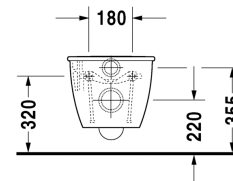

Darling New Wand-WC # 254509..00

| < 370 mm > |

Wand-WC	Größe	Gewicht	Bestellnummer
Tiefspüler, Durafix inklusive, EWL Klasse 1			
Farben			
00 Weiss 20 HygieneGlaze Weiss (antibakteriell wirkende Keramikglasur)			
Variante			
◆ 4,5 L	370 x 540 mm	23,300 Kilogramm	254509..00
Infobox			
Durafix für unsichtbare Befestigung ist im Lieferumfang enthalten			
Sanitärkeramiken mit der speziellen WonderGliss Oberflächen Ausführung bleiben sauber und gut aussehend für eine lange Zeit. Wenn Sie WonderGliss bestellen fügen Sie bitte eine "1" als elfte Ziffer zur Bestellnummer hinzu.			
Zubehör			
Schallschutz-Set für Wand-WC		0,300 Kilogramm	005064
Befestigung für Wand-Bidet und Wand-WC	Ø 12 x 180 mm	0,200 Kilogramm	006500
Passende Produkte			
WC-Sitz Scharniere Edelstahl, abnehmbar, mit Absenkautomatik,			006989
WC-Sitz Scharniere Edelstahl, ohne Absenkautomatik,			006981
Ausschreibungstext			
DURAVIT Darling New Wand-WC Design by sieger design Tiefspüler aus Sanitärkeramik wandhängend für 4,5 Liter Spülwasser, EWL Klasse 1. Aus Hygienegründen mit geschlossenem Spülrand und mit keramischem Spülwasserverteiler. Runde Beckenform übergehend in einen Halbkreis im vorderen Bereich mit breitem Rand. Außen glatte geschlossene Form. Bodenfreiheit 110/55mm bei Einbauhöhe 400mm. Abmessungen(BxTxH) 365x540x345mm. Weiß#00. Best.Nr.2545090000.			

Alle Zeichnungen enthalten alle notwendigen Maße (mm), die den üblichen Toleranzen unterliegen. Exakte Maße können nur am Produkt abgenommen werden.