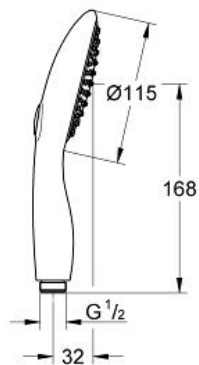

# POWER&SOUL 115 Handbrause 2 Strahlarten

Artikel 27669000

Pure Freude  
an Wasser

**GROHE**

### Farbe:

□ 27669000 chrom