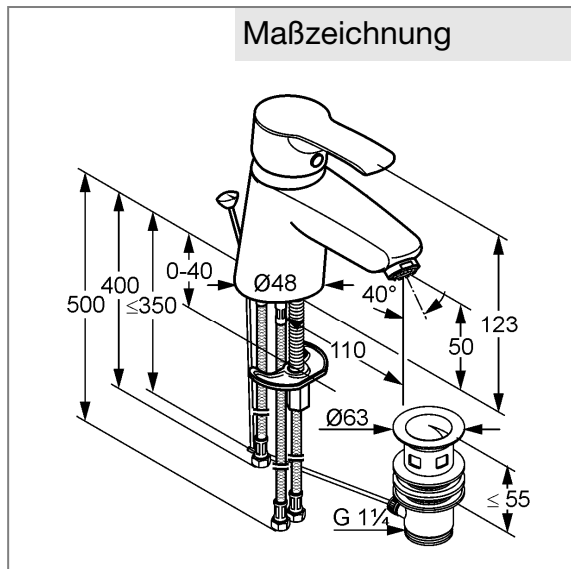

Produkt: **KLUDI MARIS Waschtisch-Einhandmischer DN 10**

Artikel-Nr.: **383760581**

Artikeltext

Waschtisch-Einhandmischer DN 10
 geschlossener Hebel
 Einlochmontage
 Durchfluss 5 l/min
 Strahlregler M 24 x I
 Keramik-Kartusche mit Heißwasserbegrenzung
 Ablaufgarnitur G 1 1/4
 Schnell-Montagesystem
 flexible Anschlüsse G 3/8
 für drucklose Speicher
 Geräuschklasse I
 P- IX 9778 / I

Oberfläche:
 05 chrom

Produktabbildung

Standardleistungstext

Einlocharmatur, Hersteller Typ KLUDI GmbH & Co KG KLUDI MARIS Waschtisch-Einhandmischer Art. Nr. 383760581, DN 10, aus Messing verchromt, Keramik Kartusche mit Heißwasserbegrenzung Ø 35 mm, Betätigungselement aus Metall verchromt, Geräuschverhalten DIN 4109 Gruppe I, Prüfzeichen P- IX 9778 / I, Ausführung wie folgt: Waschtisch-Einhandmischer DN 10, Durchfluss 5 l/min, mit Zugstange und Ablaufgarnitur G 1 1/4, flexible Armaturen Anschlussdruckschläuche mit Überwurfmutter G 3/8 mit DVGW (W543/KTW-A_W270) KIWA / CSTB / WRAS Zulassung mit Metallummantelung Länge in mm 500/400, Ausladung in mm 110, Auslaufhöhe in mm 50, Ausladung Betätigungselement 83 mm, mit Schnell-Montagesystem, mit Strahlregler M 24 x I, mit geschlossenem Betätigungselement, h ges. in mm 123, für offene Trinkwassererwärmer, PN 0,

Maßzeichnung

Tabelle

T 1	T 2	T 3	T 4	T 5	Einh.	K-Nr.	Textergänzung
524	1 1	1 5	8 1	1		21	*
528	1 1	1 1	3	02		41	**
665		05	06			31	***

* KLUDI GmbH & Co. KG KLUDI MARIS Waschtisch-Einhandmischer Art. Nr. 383760581
 ** Keramik Kartusche mit Heißwasserbegrenzung Ø 35 mm in Anlehnung an DIN EN 817 / Niederdruck
 *** aus Messing, DIN EN 50930-6