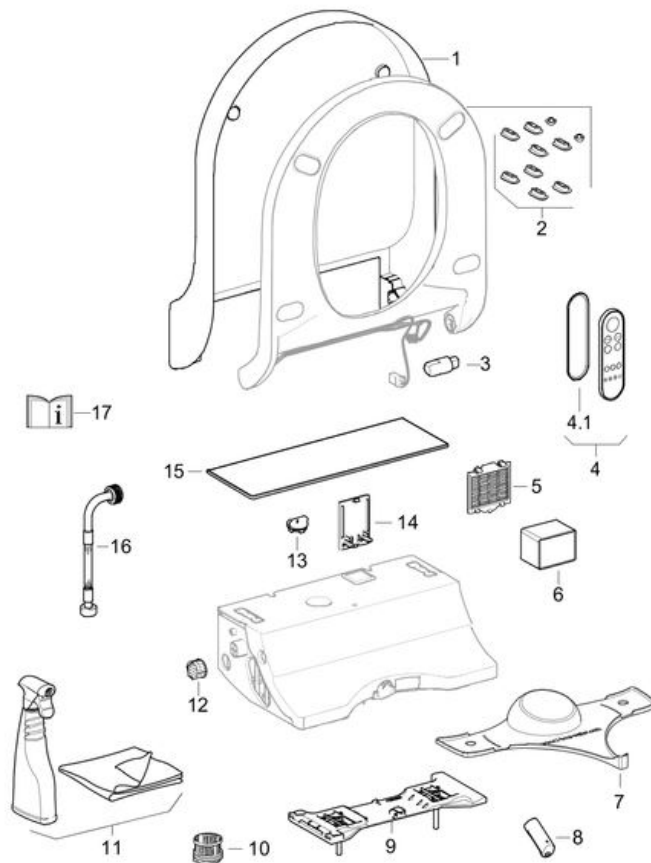

Geberit AquaClean Tuma WC-Aufsatz

Baujahr 2017-

Gültig für Artikel

146.270.11.1

146.270.FW.1

146.270.SI.1

146.270.SJ.1

Ersatzteilzeichnung

Ersatzteile (verfügbar sind nur die Artikel, die in der Bestelltabelle gelistet sind)

Pos.	Artikel-Nr.	Bezeichnung	Bemerkungen
1	243.503.11.1	WC-Deckel für AquaClean Tuma	
2	242.878.00.1	Ausgleichspufferset zu AquaClean Sela	
3	243.217.00.1	Dämpfer d16 für WC-Sitz AquaClean Mera	
4	243.531.11.1	Fernbedienung AquaClean Tuma Comfort	
4.1	243.249.11.1	Wandhalterung für Fernbedienung AqC Mera	
5	243.508.11.1	Abdeckung Filterfach AquaClean Tuma weiß	
6	242.999.00.1	Keramikwabenfilter Typ 3	
7	242.676.00.1	Spritzschutz für AquaClean transparent	
8	243.527.11.1	Duschküse AquaClean Tuma	
9	243.502.00.1	Adapterplatte m. Befestigungset AqC Tuma	

10	243.523.00.1	Filter Durchlauferhitzer für AqC Tuma
11	242.547.00.1	AquaClean Reinigungsset
12	147.235.00.1	Filtersieb zu Balena/AC 4000
13	243.532.FQ.1	Stopfen komplett AquaClean Tuma
14	243.509.11.1	Abdeckung ELAn AquaClean Tuma weiß
15	243.300.11.1	Designabdeckung AqC Tuma weiß
15	243.300.FW.1	Designabdeckung AqC Tuma Edelstahl geb.
15	243.300.SI.1	Designabdeckung AqC Tuma Glas weiß
15	243.300.SJ.1	Designabdeckung AqC Tuma Glas schwarz
16	243.498.00.1	PZ-Schlauch 3/8-1/2'/90° AqC Tuma Aufsatz