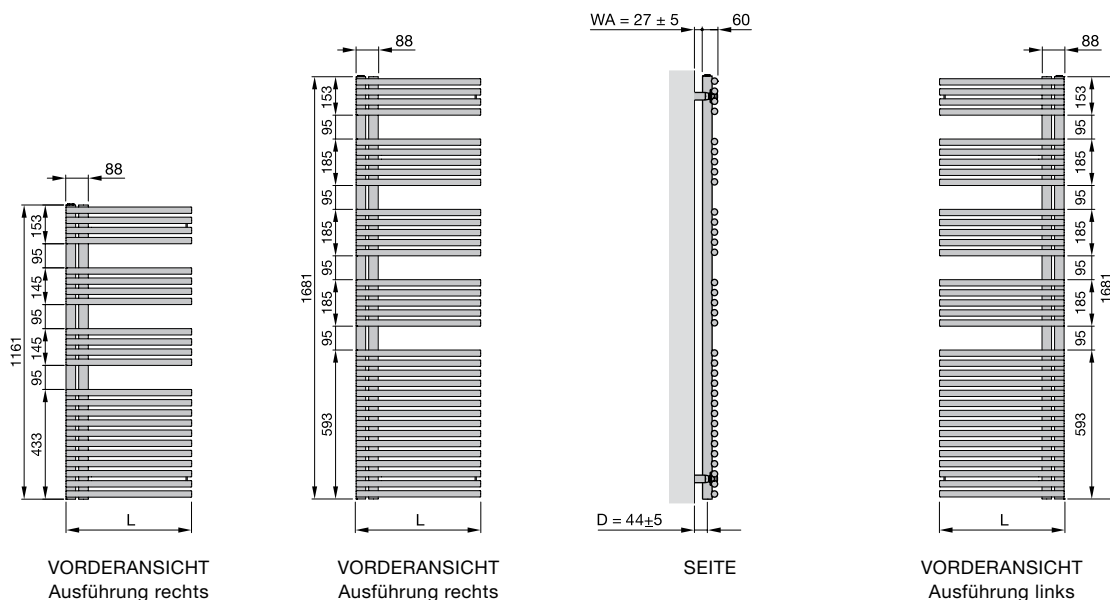

# Zehnder Forma Asym

Produktdatenblatt

Eine angenehme Wärme und eine aufgelockerte Optik im Bad. Durch die rechts oder links platzierten Vertikalrohre des Zehnder Forma Asym lassen sich Handtücher bequem von einer Seite einschieben. Erhältlich in nahezu allen Farben und Oberflächen der Zehnder Farbkarte.

## Vorteile

- Aufgelockerte Optik durch kreuzverbundene Rohre
- Seitlich offene Rohranordnung ermöglicht bequemes Aufhängen und seitliches Einschieben von Handtüchern
- Großer Wandabstand für flauschige Handtücher
- Lammfell-Reinigungsbürste von Zehnder erlaubt einfache Reinigung
- Sicherheit durch abgerundete Kanten
- Modellvielfalt durch Variante für linke oder rechte Anordnung der Sammelrohre

## Modellübersicht

- L = Baulänge
- D = Maß Wand bis Mitte Anschluss
- WA = Wandabstand

Maße in mm

Ausführung lackiert, Mittelanschluss 50 mm

Modell	H mm	L mm	Wärmeleistung			
			75/65/20 °C <sup>1)</sup> Watt	70/55/24 °C Watt	55/45/24 °C Watt	55/45/20 °C Watt