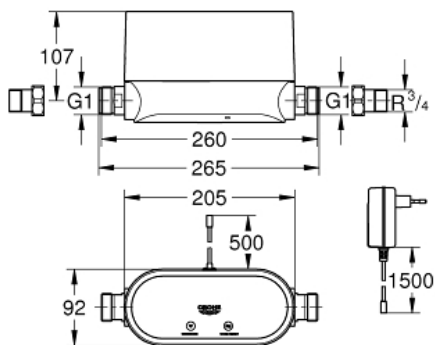

GROHE SENSE GUARD Intelligente Wassersteuerung

Artikel 22500LN0

Pure Freude
an Wasser

GROHE

Produktbeschreibung: GROHE SENSE GUARD Intelligente Wassersteuerung

Spezifikation:

für Wireless LAN, **Netzanschluss 230 V**

für Einfamilienhäuser

erfasst Rohrbrüche, Mikroleckagen, Frostgefahr und ungewöhnlichen Wasserverbrauch

Absperrfunktion um Wasserschäden zu verhindern (automatisch, manuell und über App fernsteuerbar)

erfasst die Durchflussmenge und den Wasserdruck

misst die Systemtemperatur zur Indikation von Frostgefahr

Magnetventil bleibt ohne Strom geöffnet

individuelle Einstellungen über GROHE Ondus App für iOS und Android

Statusanzeige über LED, Summer und App

horizontale oder vertikale Montage direkt hinter dem Wasserzähler (nur Kaltwasser)

Verwendung von Wandmontageset 22 501 000 wird empfohlen,

Komponente muss separat bestellt werden

- 1x intelligente Wassersteuerung mit 1" Anschlüssen

- Montageanschlüsse 3/4"

- Verlängerungskabel 0,7 m, Anschlussleitung Typ G CE-Zeichen

Wireless LAN 2,4 GHz

Armaturengruppe I nach DIN 4109

Farbe:

□ 22500LN0 weiß