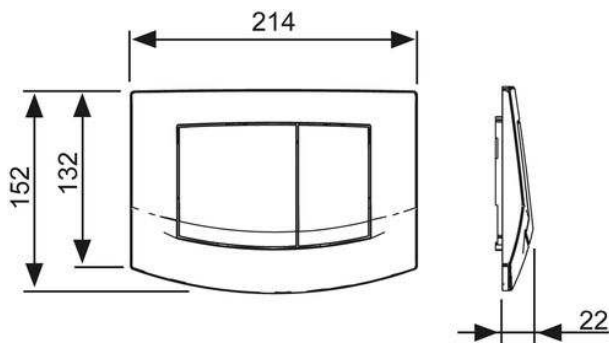

Abmessungen (B x H x T): 214 x 152 x 22 mm

Vertriebsdaten:

Produktname: TECEambia WC-Betätigungsplatte weiß Zweimengentechnik

Warengruppe: 904

Produktgruppe: 2009040010

Rabattgruppe: 3

Maßzeichnungen:

TECE-Datenblatt