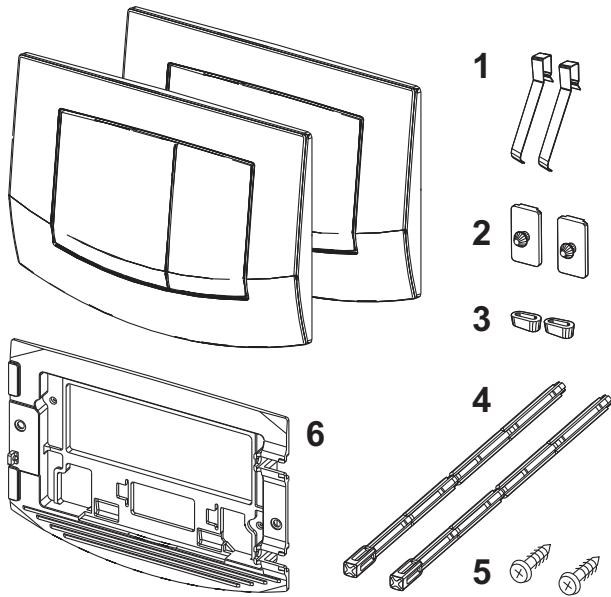

TECE-Datenblatt

Stand 10.12.2018

Ersatzteile:

1	9820020	Tastenedern, 2er-Set
2	9820021	Arretierungsgummi
3	9820024	Gummipuffer, 2er-Set
4	9820022	Betätigungsstangen
5	9820263	Befestigungsschraube
6	9820326	Befestigungsrahmen